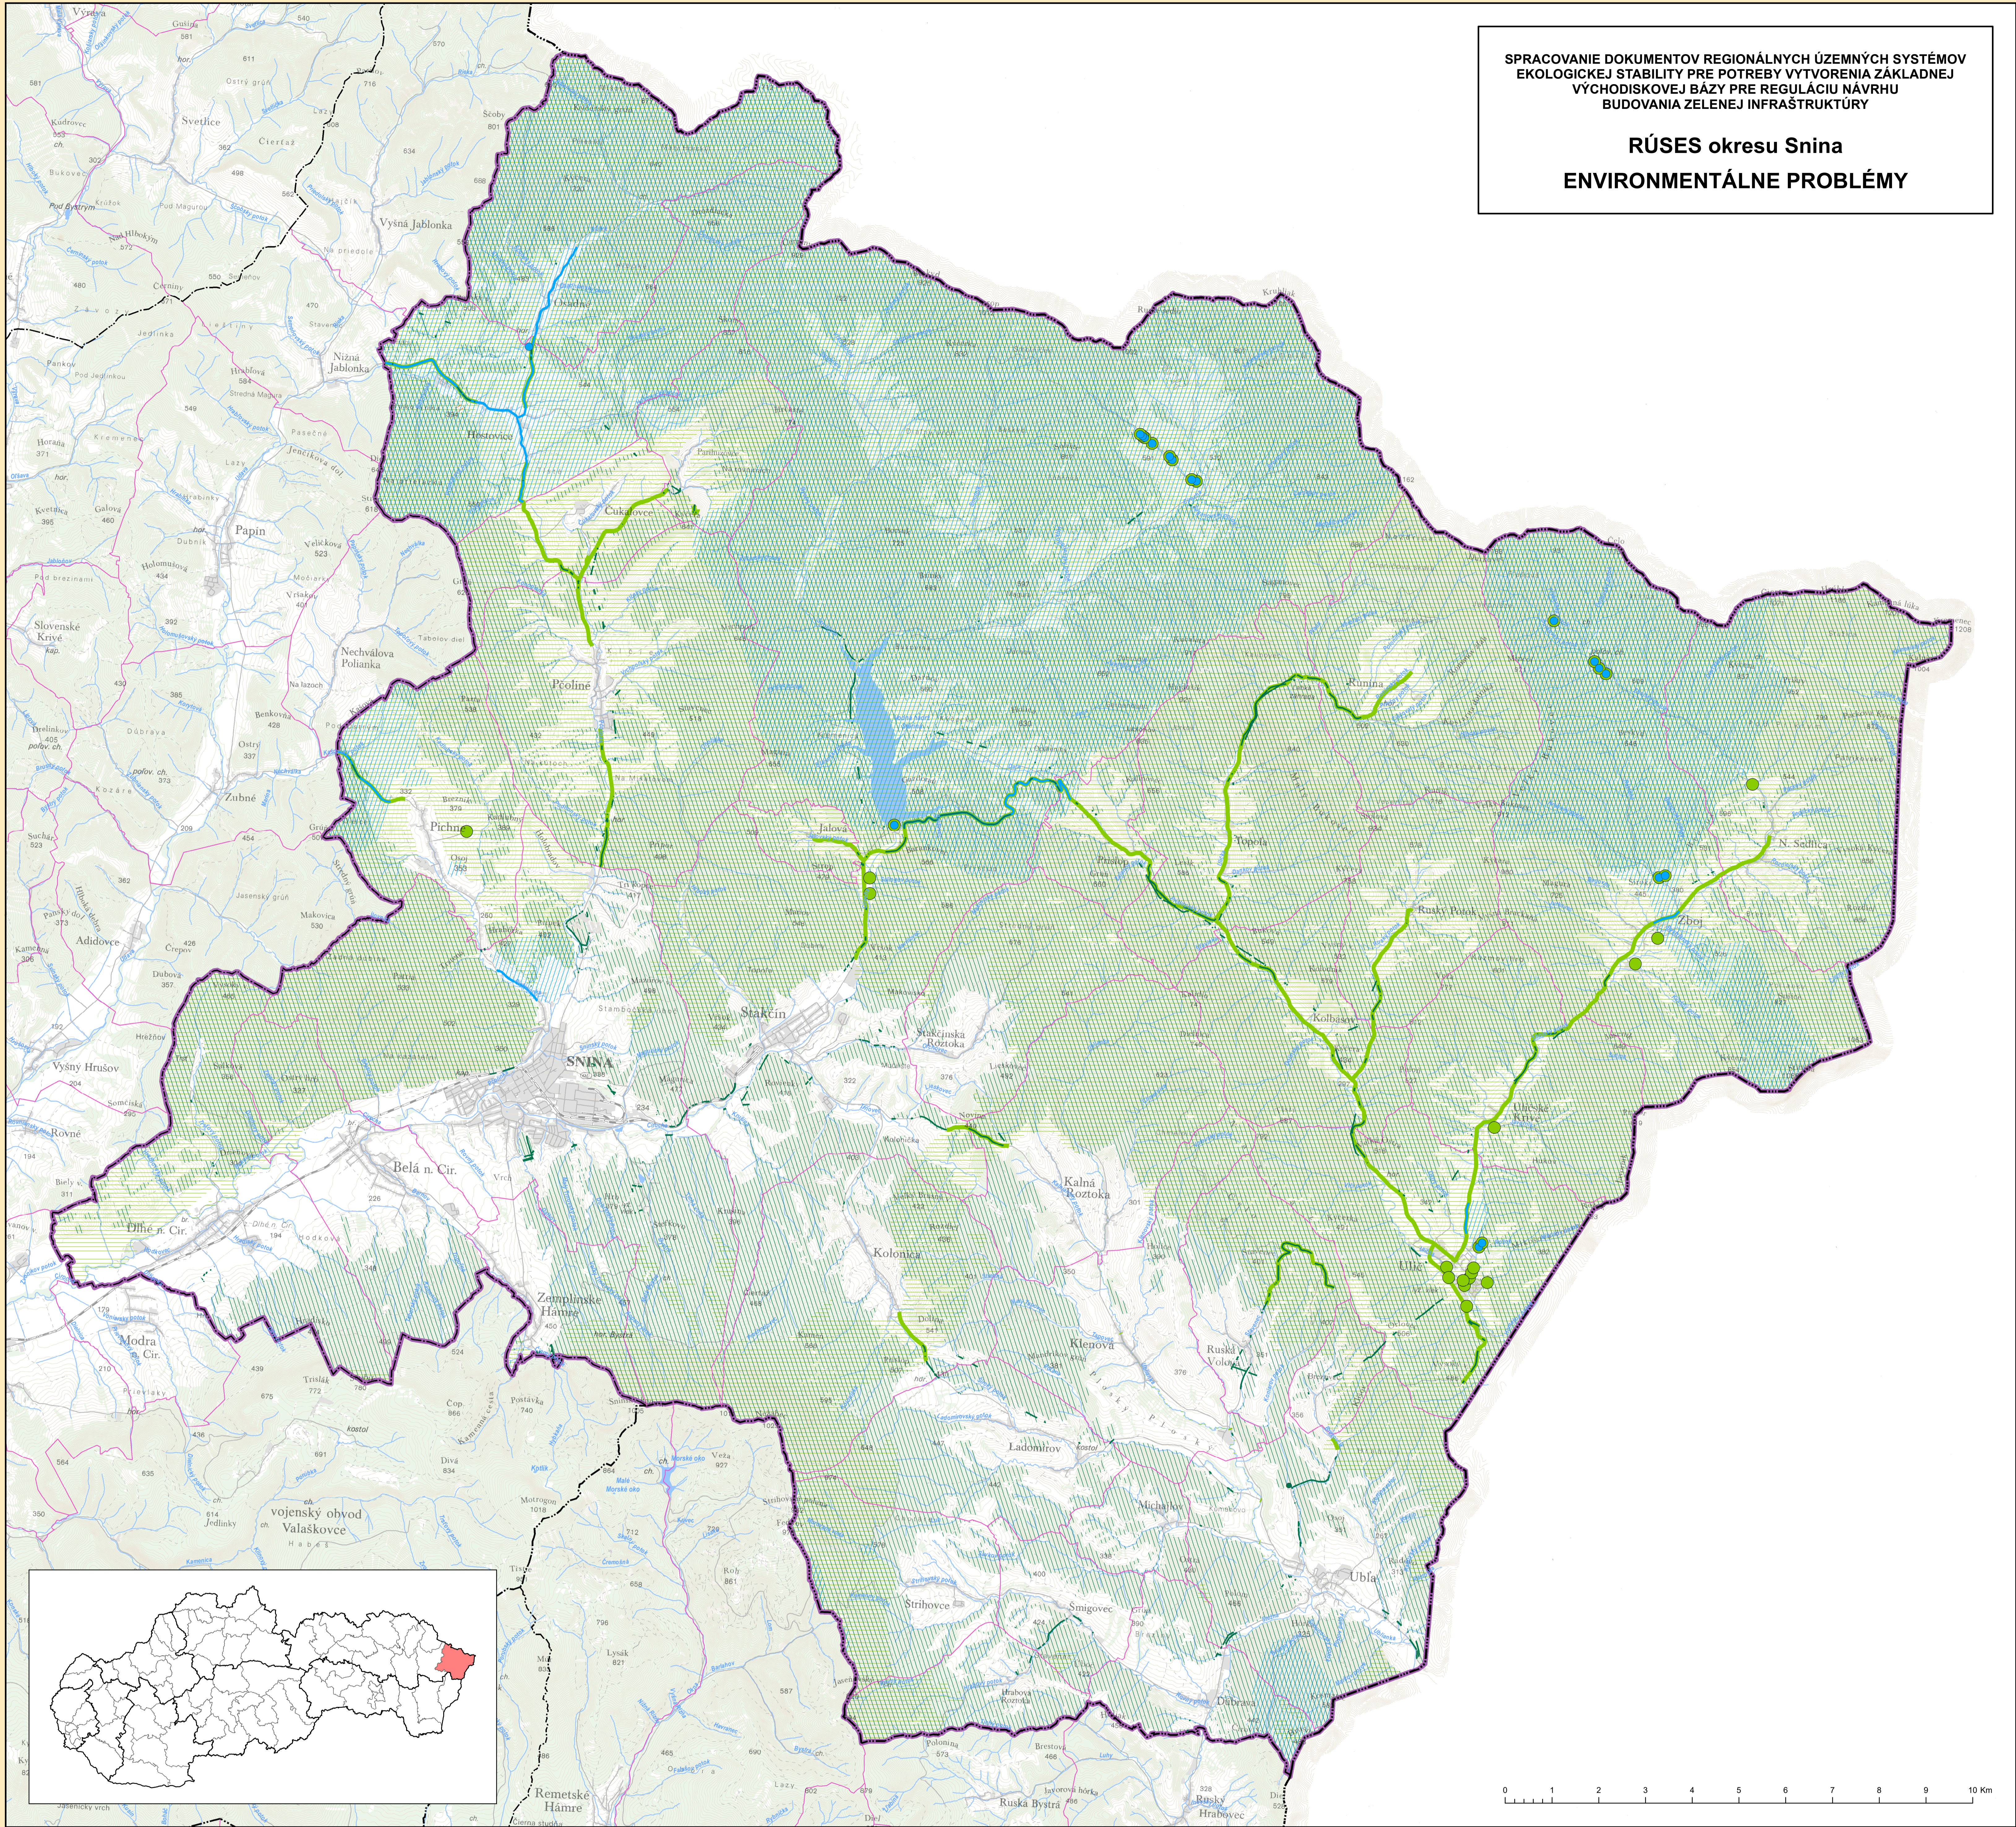

SPRACOVANIE DOKUMENTOV REGIONÁLNYCH ÚZEMNÝCH SYSTÉMOV
EKOLÓGICKEJ STABILITY PRE POTREBY VYTVORENIA ZÁKLADNEJ
VÝCHODISKOVEJ BÁZY PRE REGULÁCIU NÁVRHU
BUDOVANIA ZELENEJ INFRAŠTRUKTÚRY

RÚSES okresu Snina
ENVIRONMENTÁLNE PROBLÉMY

OHROZENÉ PRVKY	OHROZUJÚCE FAKTORY		
	Polygón	Línia	Bod
Ochrana prírody			
Ochrana prírodných zdrojov			
Ochrana vôd			
Ochrana lesa			
Ochrana pôdy			

1. **ADMINISTRATÍVNE HRANICE**
2. hranica riešeného územia
   - štátna hranica
   - hranica kraja
   - hranica okresu
   - hranica základnej územnej jednotky

	SPRACOVANIE DOKUMENTOV REGIONÁLNYCH ÚZEMNÝCH SYSTÉMOV EKOLÓGICKEJ STABILITY PRE POTREBY VYTVORENIA ZÁKLADNEJ VÝCHODISKOVEJ BÁZY PRE REGULÁCIU NÁVRHU BUDOVANIA ZELENEJ INFRAŠTRUKTÚRY	Mapa č. 4
	RÚSES okresu Snina	4
Merk: 1: 50 000	ENVIRONMENTÁLNE PROBLÉMY	Rok: 2018
	SLOVENSKÁ AGENTÚRA ŽIVOTNÉHO PROSTREDIA, TAJOVSKÉHO 28, 975 90 BANSKÁ BYSTRICA	
	Zhotoviteľ dokumentu RÚSES: ESPRIT SPOL. S R. O., PLETIARSKA 2, 969 01 BANSKÁ ŠTIAVNICA	
Projektový manažér: ESPRIT spol. s r. o., RNDr. Ivan Orava SAŽP: Ing. Marta Slávková	Oborný garant: ESPRIT spol. s r. o., Mgr. Dušan Kočícky, PhD., Ing. Ivana Špilárová SAŽP: Doc. Ing. Ľubica Midriaková Zaušková, PhD.	Autori mapového výstupu: Mgr. Ing. Boris Ivančík, Mgr. Dušan Kočícky, PhD., František Pačzelt, RNDr. Ivan Orava

OPERAČNÝ PROGRAM KVALITA ŽIVOTNÉHO PROSTREDIA | EURÓPSKA ÚNIA | MINISTERSTVO ŽIVOTNÉHO PROSTREDIA SLOVENSKEJ REPUBLIKY

Realizované v rámci projektu OP KŽP z Kohézneho fondu.

Ohrozujuce stresové faktory sú podrobne popísané v podkapitole 5.2 Plošné a priestorové usporiadanie pozitívnych a negatívnych prvkov a javov v krajine v dokumente RÚSES.